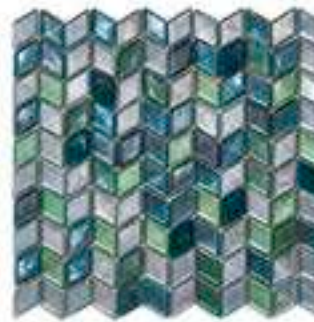

**Sagittario Blend H1**

*Colors: Excelsior Satin, Solitario*

**Sfinge Blend T45**

*Colors: Buvango, Jubilee, Mavinga*

**Shaman Blend H1**

*Colors: Mouma, Murowa, Nanorod, Orapa*

**Sirena Blend T45**

*Colors: Anversa, Guaniamo, Mazaru, Palladium, Regent, Scotia*